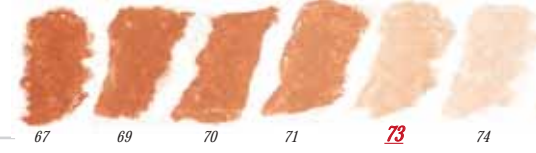

TERRE DE SIENNE BRÛLÉE  
BURN'T SIENNA  
SIENAGERBRANNT  
TIERRA SIENA TOSTADA  
TERRA SIENA BRUCIETA

456 457 458 460 462

BRUN NOIR  
BLACK BROWN  
SCHWARZBRAUN  
PARDO NEGRO  
BRUNO NERO

1 2 3 4 5

BRUN DE VERMILION  
VERMILON BROWN  
ZINNOBERROT BRAUN  
PARDO BERMILLON  
BRUNO VERMIGLIONE

BISTRE  
BISTRE  
BISTER  
BISTRE  
BISTRO

57 60 61 62 63 64 65

BRUN VAN DICK  
VAN DICK BROWN  
VAN DICK BRAUN  
PARDO VAN DICK  
BRUNO VAN DICK

434 436 438 439 440

OCRE DE RU  
BROWN OCHRE  
DUNKELOCKER  
OCRE PARDO  
OCRA DE RU

120 122 124 126

BRUN ROUGE  
RED BROWN  
ROTBRAUN  
PARDO ROJZO  
BRUNO ROSSO

6 8 9 10 11 12

OCRE ROUGE  
RED OCHRE  
ROTOCKER  
OCRE ROJZO  
OCRA ROSSA

67 69 70 71 73 74

OCRE DE CHAIR  
FLESH OCHRE  
FLESHOCKER  
OCRE CARNE  
OCRA TINTA CARNE