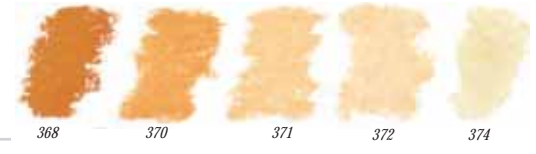

BISTRE  
BISTRE  
BISTER  
BISTRE  
BISTRO

57 60 61 62 63 64 65

BRUN VAN DICK  
VAN DICK BROWN  
VAN DICK BRAUN  
PARDO VAN DICK  
BRUNO VAN DICK

434 436 438 439 440

OCRE DE RU  
BROWN OCHRE  
DUNKELOCKER  
OCRE PARDO  
OCRA DE RU

120 122 124 126

BRUN ROUGE  
RED BROWN  
ROTBRAUN  
PARDO ROJZO  
BRUNO ROSSO

6 8 9 10 11 12

OCRE ROUGE  
RED OCHRE  
ROTOCKER  
OCRE ROJZO  
OCRA ROSSA

67 69 70 71 73 74

OCRE DE CHAIR  
FLESH OCHRE  
FLESHOCKER  
OCRE CARNE  
OCRA TINTA CARNE

13 14 16 17 18 19 20 21

VERT FEUILLE MORTE  
DEAD LEAF GREEN  
HELLGELBRÜN  
VERDE ORO VIEJO  
VERDE FOGLIA MORTA

141 143 145 146 147

GOMME GUTTE  
GAMBOGE  
GUMMGUITT  
GOMA GUTA  
GOMMA GUTTA

368 370 371 372 374