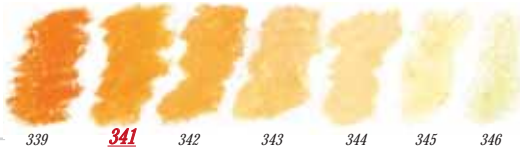

120 122 124 126

BRUN ROUGE  
RED BROWN  
ROTBRAUN  
PARDO ROJZO  
BRUNO ROSSO

6 8 9 10 11 12

OCRE ROUGE  
RED OCHRE  
ROTOCKER  
OCRE ROJZO  
OCRA ROSSA

67 69 70 71 73 74

OCRE DE CHAIR  
FLESH OCHRE  
FLESHOCKER  
OCRE CARNE  
OCRA TINTA CARNE

13 14 16 17 18 19 20 21

VERT FEUILLE MORTE  
DEAD LEAF GREEN  
HELLGELBRÜN  
VERDE ORO VIEJO  
VERDE FOGLIA MORTA

141 143 145 146 147

GOMME GUTTE  
GAMBOGE  
GUMMGUITT  
GOMA GUTA  
GOMMA GUTTA

368 370 371 372 374

OCRE DORÉ  
GOLDEN OCHRE  
GOLDOCKER  
OCRE DORADO  
OCRA ORO

127 129 131 132

OCRE JAUNE  
YELLOW OCHRE  
LICHTER  
OCRE AMARILLO  
GIALLA OCRA

113 115 116 117 119

MINE ORANGE  
ORANGE LEAD  
BLEI ORANGE  
MINE ANARANJADA  
ARANCIO DI PIOMBO

**37** 38 **39** 40 41 **43** 44

JAUNE BRILLANT  
BRIGHT YELLOW  
BRILLANT GELB  
AMARILLO BRILLANTE  
GIALLO BRILLANTE

339 **341** 342 343 344 345 346

JAUNE DE CAD. ORANGE  
CAD. YELLOW ORANGE  
KADMUNGELB ORANGE  
AMARILLO CAD ANARANJADA  
GIALLO DI CAD ARANCIO